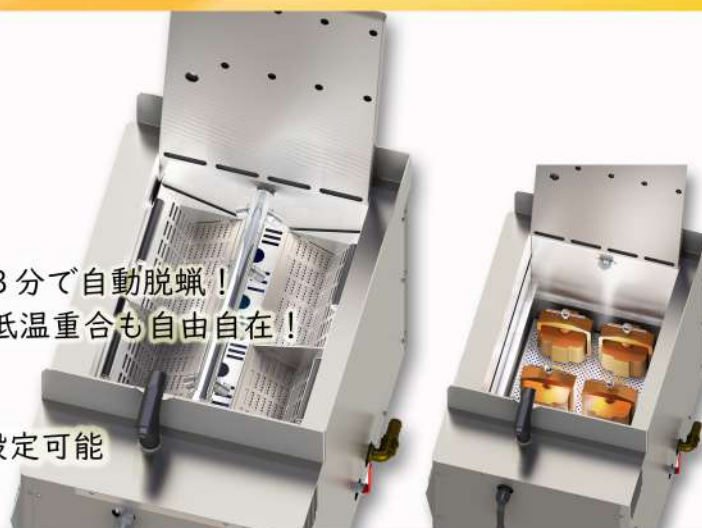

Boil Out and
Polymerisation Unit

WASSERMANN
Hamburg · Germany

Die Basis für Ihr Labor

Wapo-Ex 8 plus

脱蠟&重合コンビネーションユニット

選べるボディ色!

卓上タイプで簡単設置

一台二役一石二鳥

届出番号: 08B3X00007000055

脱蠟も重合もおまかせ!!

エコ&経済的

シャワーは、18.5 l の熱水を循環使用!
道具要らず、お手入れ簡単

柔軟かつスピーディ

4床分のフラスコ(ハーフフラスコ8個)を約3分で自動脱蠟!
重合も同じく通常4床を同時に可能。長時間低温重合も自由自在!

使い勝手抜群

必要に合わせて、3ステップの重合プログラムが設定可能
重合モードと脱蠟モードの切り替えは一瞬!

大部分がステンレス製の高品質構造

省エネ保温設計

製品仕様

電圧 220-240V 50/60Hz

電流 9A

出力 2000W

重量 41 kg

音量 ≤ 70dB (A)

水容量 21 ℓ

幅 x 高さ x 奥行 (max) 660 x 585 x 480 mm

幅 x 高さ x 奥行 615 x 550 x 425 mm

オプションパーツ

- ・ サービスセット
フィルターマット×4、カルキ除去剤 1 ℓ
ワックスリムーバー 2 ℓ
- ・ モバイルスタンド (W620 x H550 x D430 mm)
- ・ 排水ホース (m単位)

脱蝋専用機は Wapo-Ex 12 II